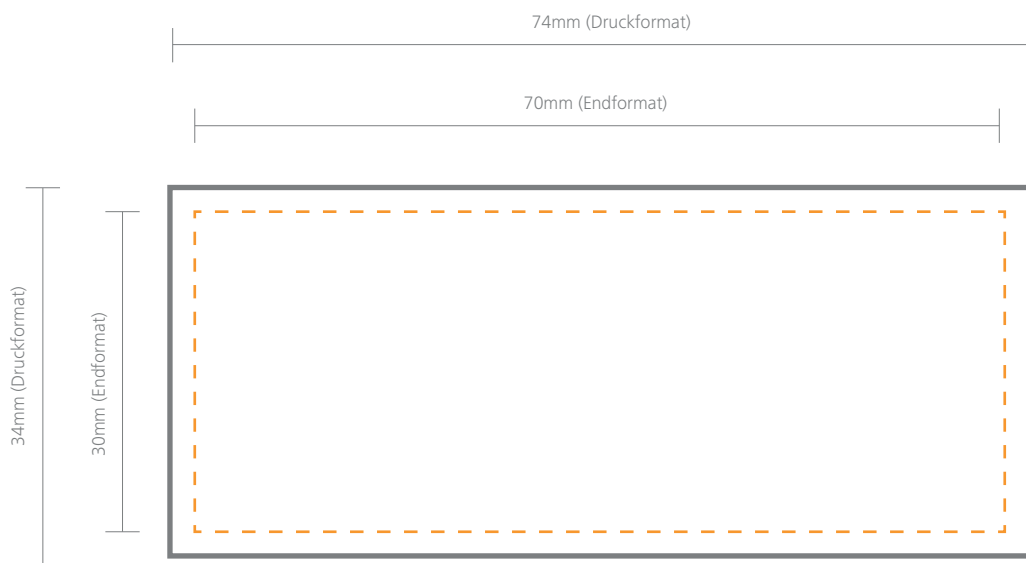

Visitkarten mini 70x30mm

Standard Format: 70x30mm

Druckformat: 74x34mm

Endformat: 70x30mm

Beschnittzugabe: 2mm

Sicherheitsabstand: 4mm