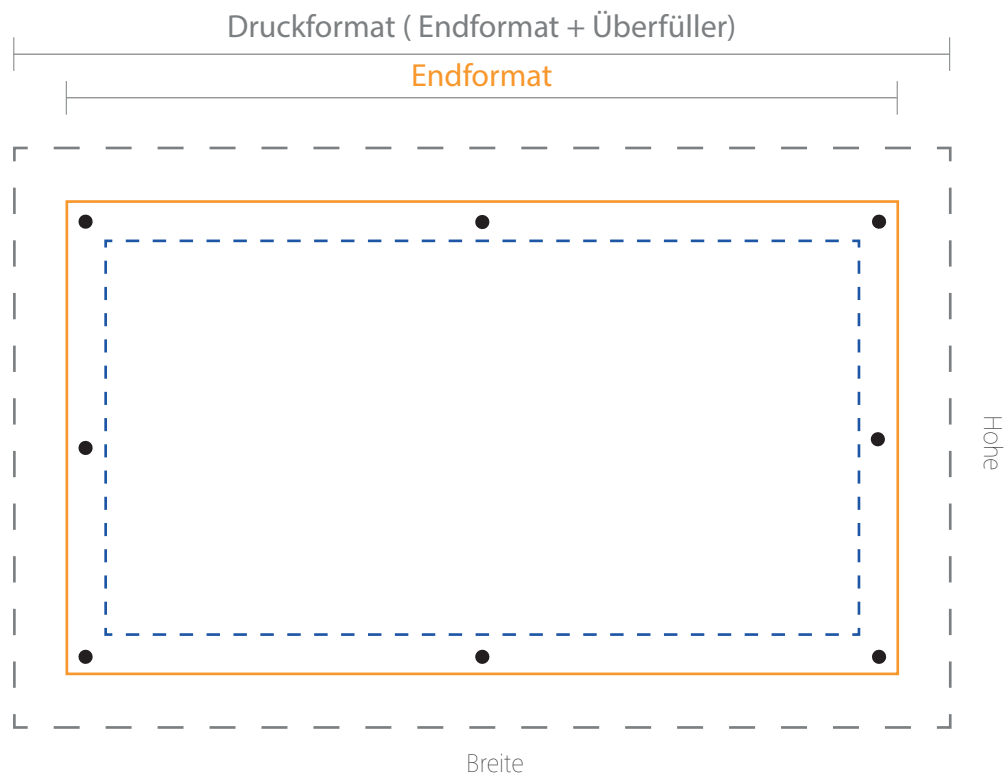

Banner

**Achtung:** Linien und Ösen dürfen nicht mit exportiert werden

Graue Linie = Überfüller + 40mm pro Seite

---

**Endformat** (Fertiges Maß nach Produktion)

---

**Sicherheitsabstand** (40mm zu Endformat)

Texte, Logos, oder andere wichtige grafische Elemente sollten nur innerhalb der orange Linie platziert werden damit diese nicht zu knapp am Rand stehen

---