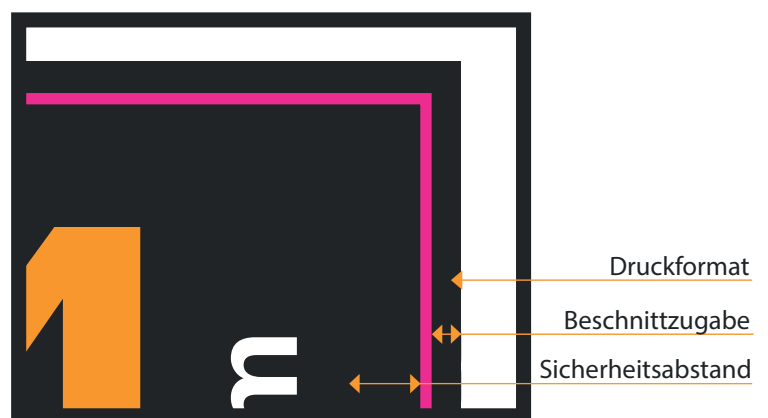

## Klebefolie Kontur/ freie Formatwahl

- Beschnittzugabe: 2mm
- Sicherheitsabstand: 4mm

### Bitte beachten Sie:

Die Skizzen sind nicht maßstabsgetreu und dienen nur als Referenz. Zur Gestaltung nutzen Sie bitte unsere Layout-Vorlage!

- Hintergrundfarben, -bilder und -grafiken müssen bis an den Rand des Druckformates angelegt werden, um sauber bedruckte Ränder zu gewährleisten.
- Bitte beachten Sie den Sicherheitsabstand. Produktionsbezogen Beim Schneiden und Falten kann es zu minimalen Abweichungen kommen.