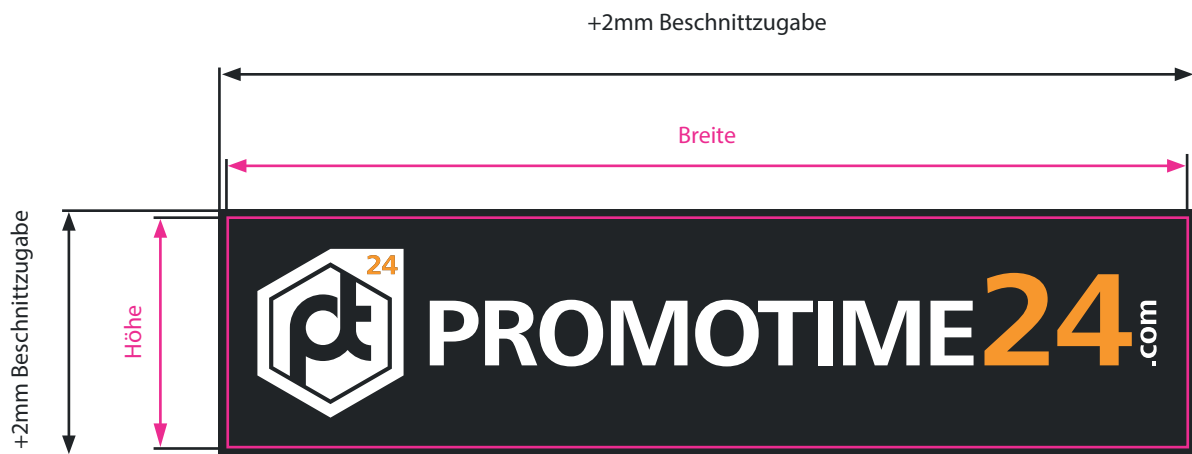

## Klebefolie Kontur/ freie Formatwahl

- Beschnittzugabe: 2mm
- Sicherheitsabstand: 4mm