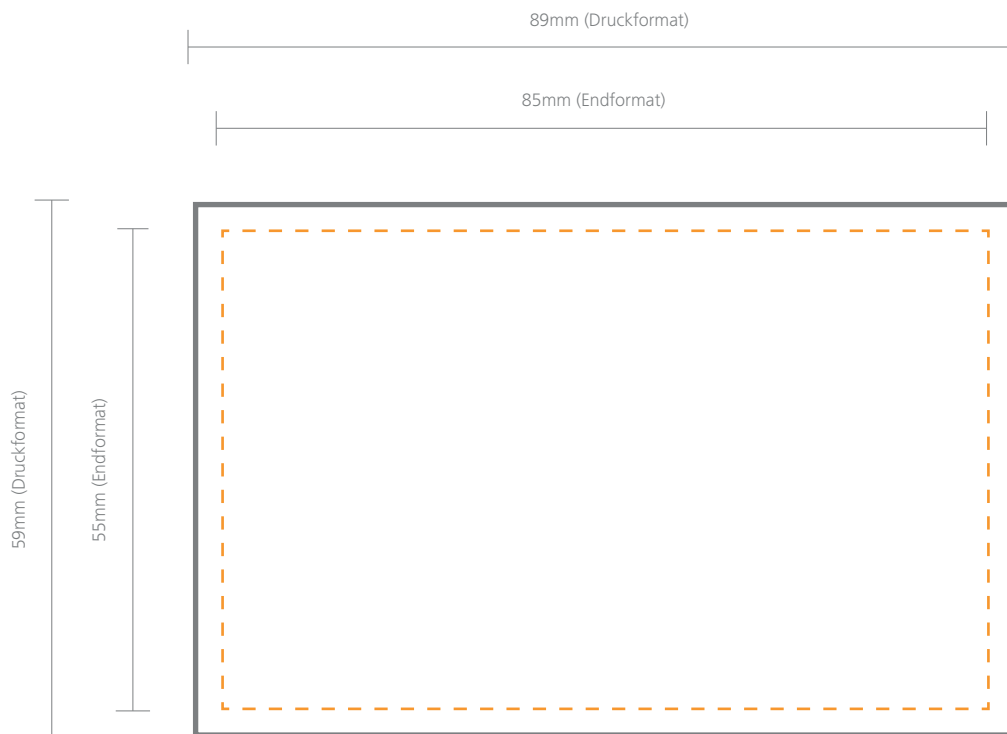

Visitkarten 85x55mm

Standard Format: 85x55mm

Druckformat: 89x59mm

Endformat: 85x55mm

Beschnittzugabe: 2mm

Sicherheitsabstand: 4mm