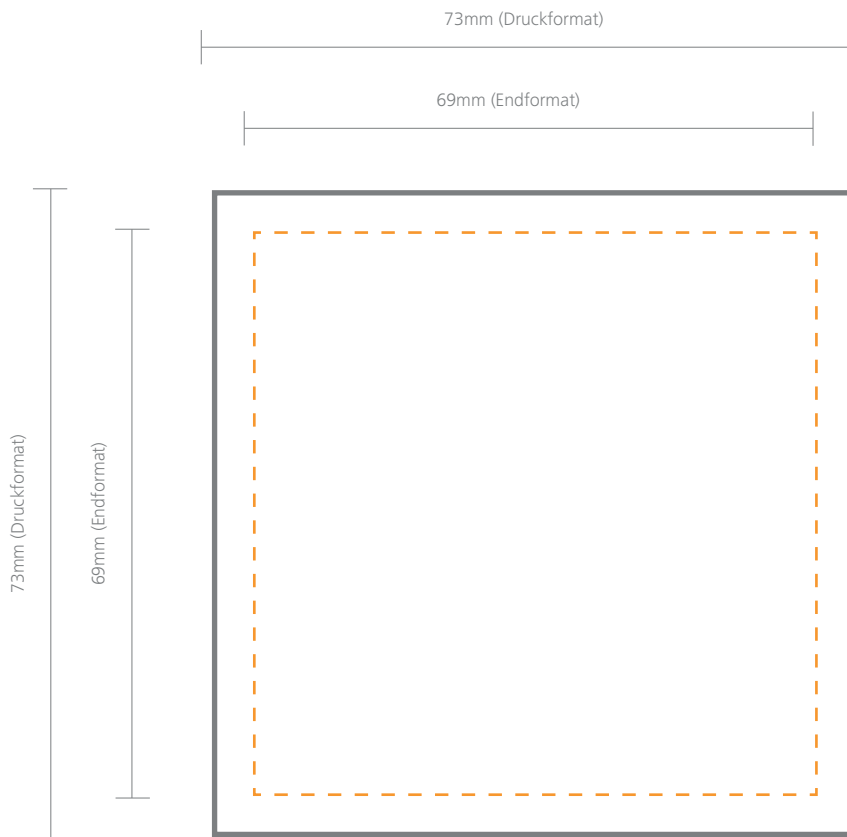

Visitkarten 69x69mm

Standard Format: 69x69mm

Druckformat: 73x73mm

Endformat: 69x69mm

Beschnittzugabe: 2mm

Sicherheitsabstand: 4mm