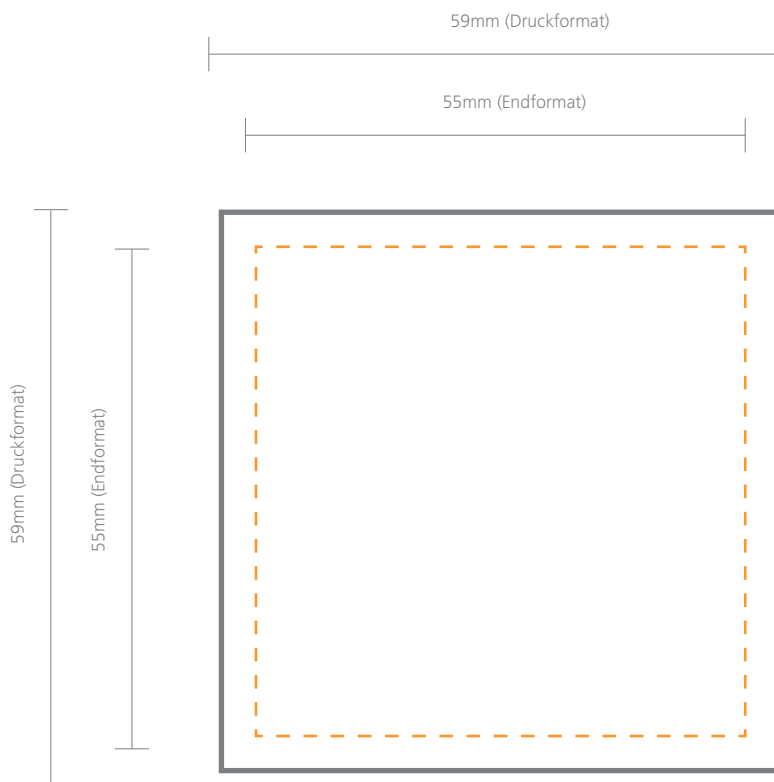

Visitkarten mini 55x55mm

Standard Format: 55x55mm

Druckformat: 59x59mm

Endformat: 55x55mm

Beschnittzugabe: 2mm

Sicherheitsabstand: 4mm